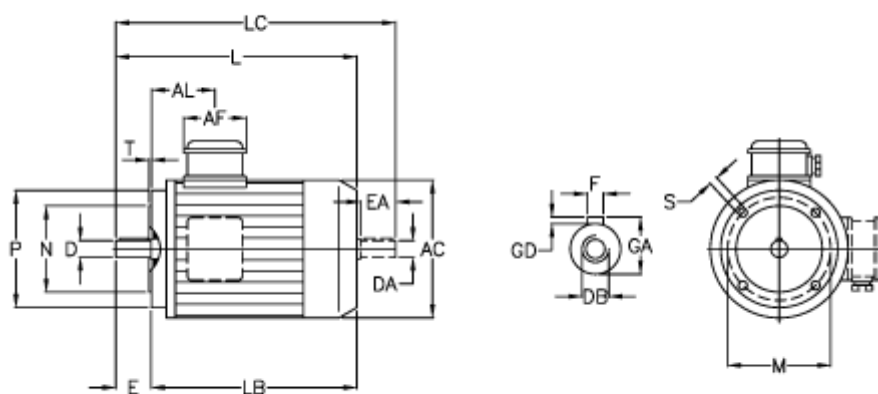

Varenummer: 25055685003

Beskrivelse: ICME IE2 asynkronmotor T 80B-6

0,55kW 900 o/min 400/690 B14 med flydende pakning og olietætningsring i A- og B lejeskjo

Mål

A/F = 84	F = 6	P = 120
AC = 156	GA = 21.5	S = M6
AL = 85	GD = 6	T = 3
D = 19	L = 275	
DA = 19	LB = 235	
DB = M6	LC = 315	
E = 40	M = 100	
EA = 40	N = 80	